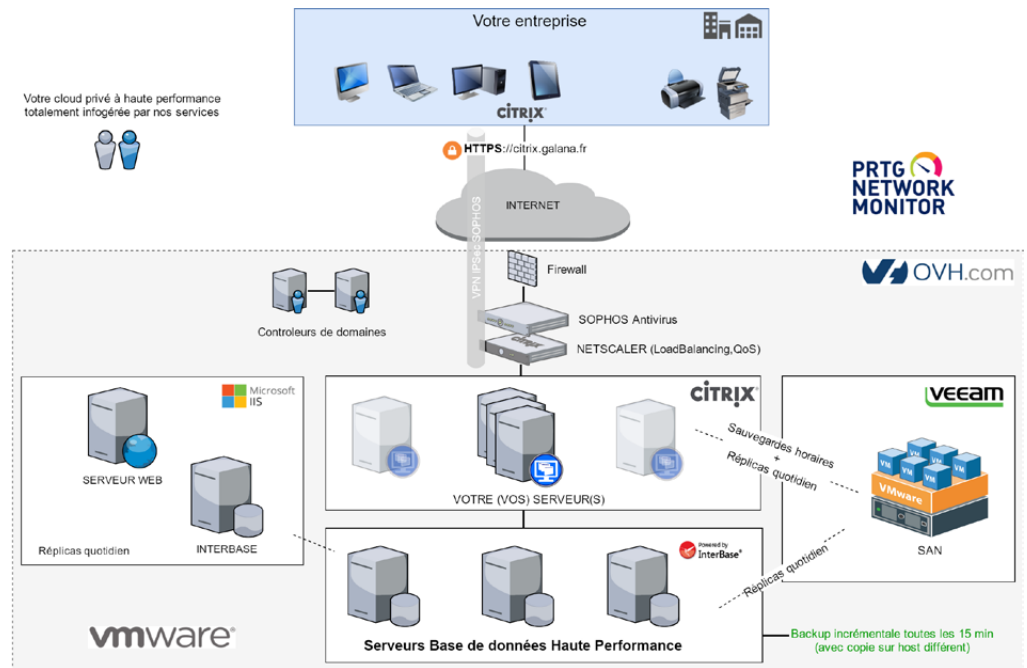

GALANA
CLOUD TECHNOLOGY

Performance, Sécurité,
Fiabilité, Tranquillité

GALANA est LA plate-forme cloud dédiée aux négociants et coopératives agricoles

A travers son nouveau concept d'**ISaaS** (Information System as a Service),

GALANA met à votre disposition dans un «cloud privé» l'ensemble de votre système d'information et tous les **services associés** :

- Infrastructure technique
- Applications métier
- Applications bureautiques
- Maintenance des systèmes
- Maintenance des applications
- Assistance aux utilisateurs

Le tout à travers un simple **abonnement mensuel ajustable** selon vos besoins.

Liens 10Gb/s entre toutes les machines de notre infrastructure
vRack repartit sur 2 lieux géographiques en France (Roubaix, Gravelines)

GALANA, fruit du partenariat entre 3 acteurs experts dans leur domaine:

Analys
INFORMATIQUE

Editeur logiciel expert dans les métiers de la distribution agricole.

galos
RS&SI

Expert en conception et gestion des infrastructures système et réseau